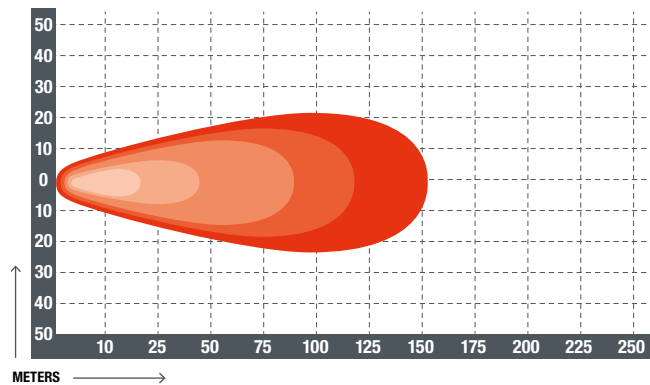

LUMINOSITY DENSITY 7412778