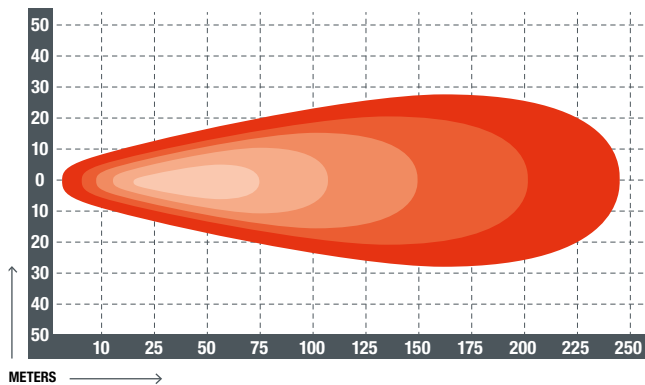

► Led Light N/P 7412776

DIMENSIONS

LUMINOSITY DENSITY 7412776

► **Led Light N/P 7412777**

DIMENSIONS

LUMINOSITY DENSITY 7412777

► **Led Light N/P 7412778**

DIMENSIONS