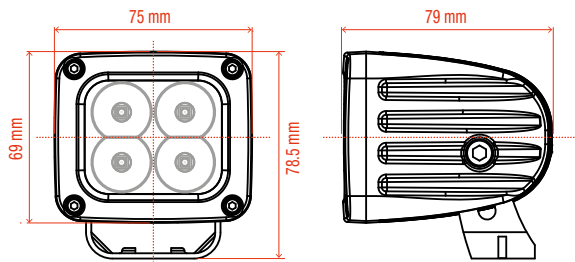

► Led Light N/P 7412776

DIMENSIONS

LUMINOSITY DENSITY 7412776

► **Led Light N/P 7412777**

DIMENSIONS

LUMINOSITY DENSITY 7412777

► **Led Light N/P 7412778**

DIMENSIONS